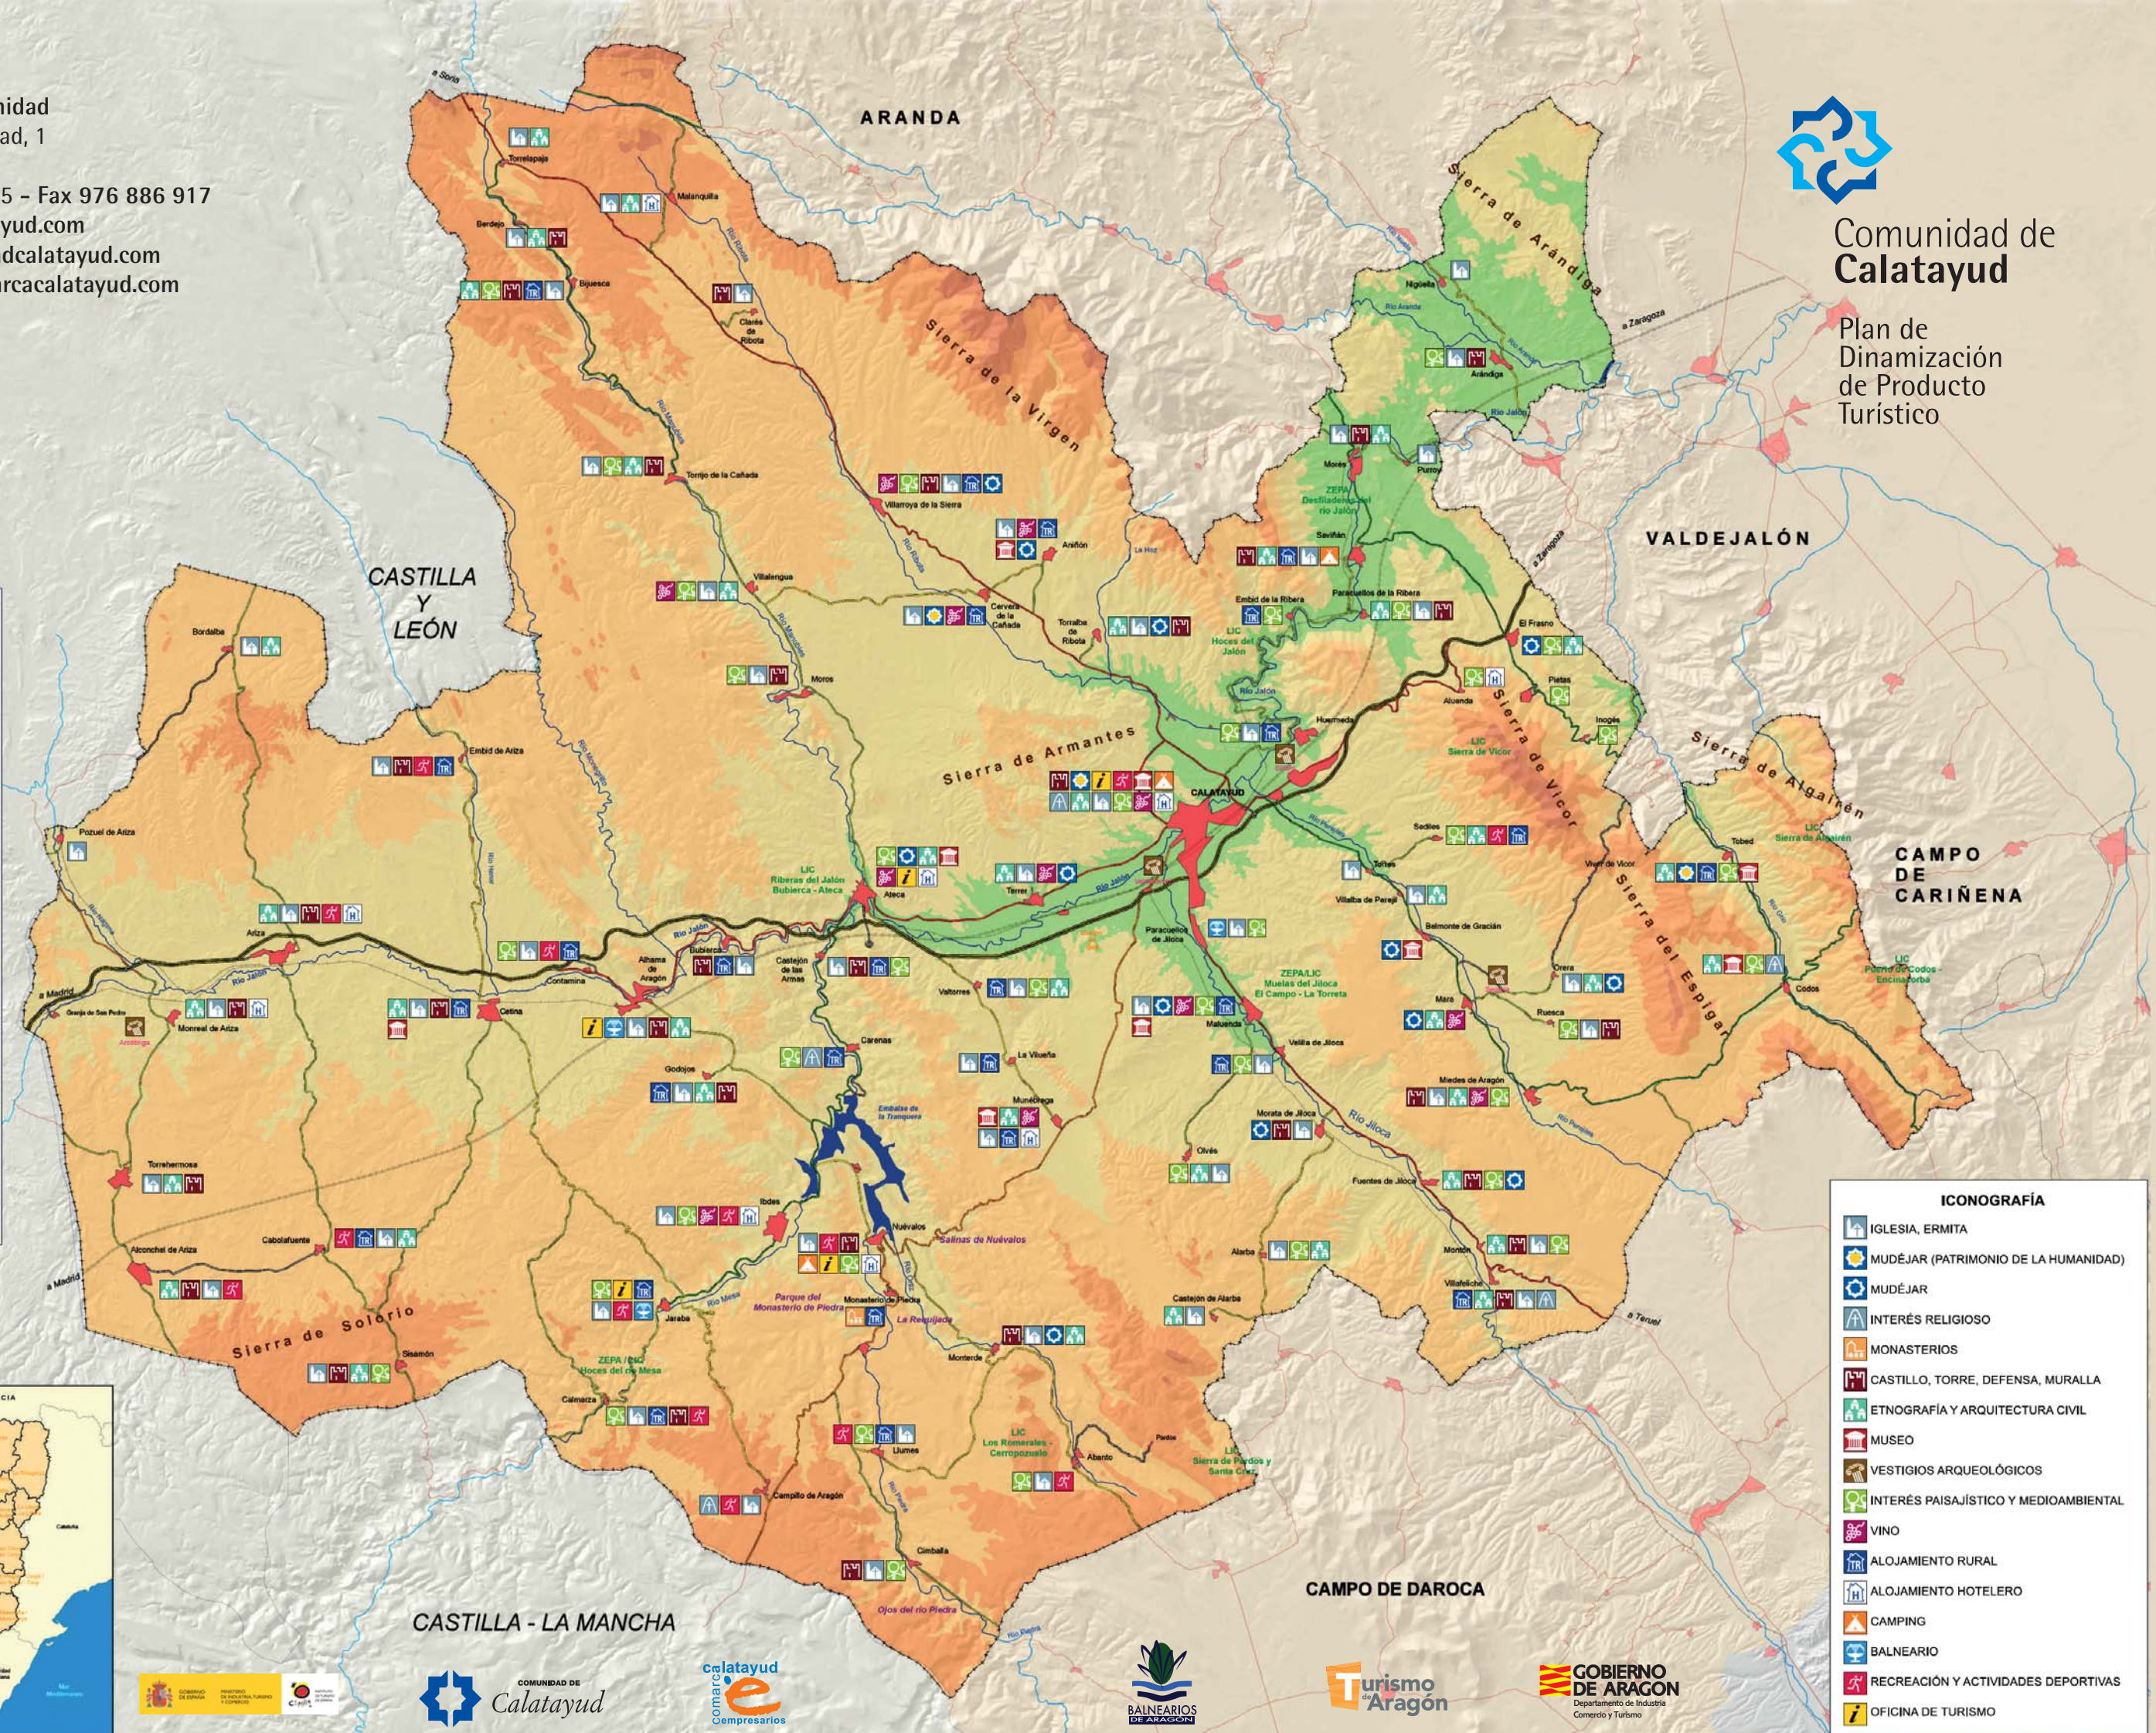

Comunidad de  
**Calatayud**

Plan de  
 Dinamización  
 de Producto  
 Turístico

**LEYENDA**

Límite Comarca  
 Núcleos de Población

**Hipsometría (m.)**

- < 400 m.
- 400 - 600 m.
- 600-800 m.
- 800-1.000 m.
- 1.000-1.200 m.
- > 1.200 m.

**Hidrología**

Ríos

**Carreteras**

- AUTOVÍA
- NACIONAL
- RED BÁSICA
- RED AUTONÓMICA
- RED LOCAL
- RED PROVINCIAL
- OTRAS

**Ferrocarriles**

- AVE
- Línea Ferrocarril

**ICONOGRAFÍA**

- IGLESIA, ERMITA
- MUDÉJAR (PATRIMONIO DE LA HUMANIDAD)
- MUDÉJAR
- INTERÉS RELIGIOSO
- MONASTERIOS
- CASTILLO, TORRE, DEFENSA, MURALLA
- ETNOGRAFÍA Y ARQUITECTURA CIVIL
- MUSEO
- VESTIGIOS ARQUEOLÓGICOS
- INTERÉS PAISAJÍSTICO Y MEDIOAMBIENTAL
- VINO
- ALOJAMIENTO RURAL
- ALOJAMIENTO HOTELERO
- CAMPING
- BALNEARIO
- RECREACIÓN Y ACTIVIDADES DEPORTIVAS
- OFICINA DE TURISMO